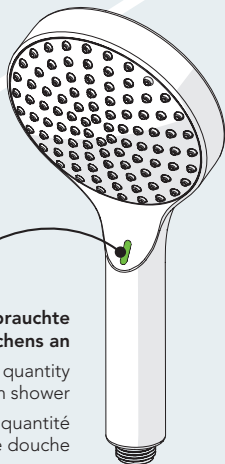

Amphiro affiche la quantité d'eau chaude utilisée en temps réel et promeut ainsi une consommation d'énergie plus responsable.

#### **Aktuelle Wassertemperatur**

Current water temperature  
Température de l'eau

#### **Wasser- und Energieverbrauch in Echtzeit**

Water and energy consumption in real time  
Consommation d'eau en temps réel

#### **Eine farbige LED zeigt die verbrauchte Wassermenge während des Duschens an**

A coloured LED shows the quantity of water used during each shower

Une LED colorée indique la quantité d'eau consommée à chaque douche