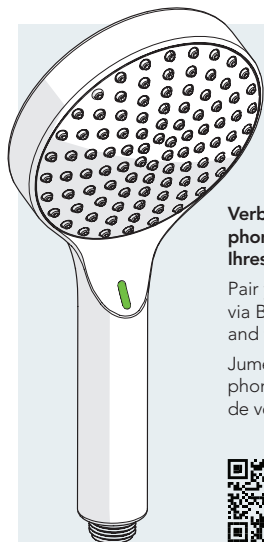

#### **Wasser- und Energieverbrauch in Echtzeit**

Water and energy consumption in real time  
Consommation d'eau en temps réel

#### **Eine farbige LED zeigt die verbrauchte Wassermenge während des Duschens an**

A coloured LED shows the quantity of water used during each shower

Une LED colorée indique la quantité d'eau consommée à chaque douche